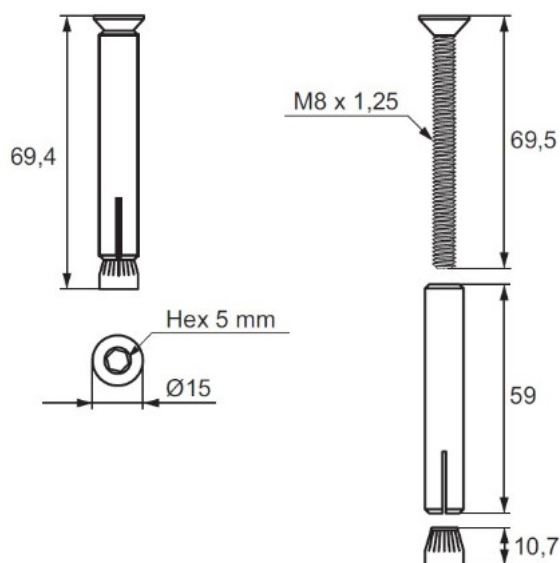

PRODUCT SHEET

Description:

Expansion Bolt SS316, M8 x 1,25 x 70mm (Canopy)

Item number:

22.10.502-9

Units	Box	Carton	HS Code	Barcode
Pcs.	1	600	8302419000	 5704866477666

SISO A/S

Mileparken 11
DK-2740 Skovlunde
Denmark
VAT: 24786013